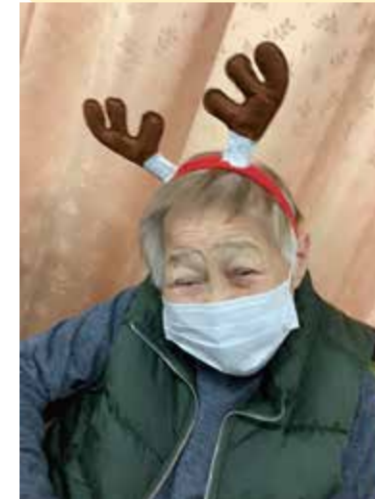

クリスマス特別メニュー